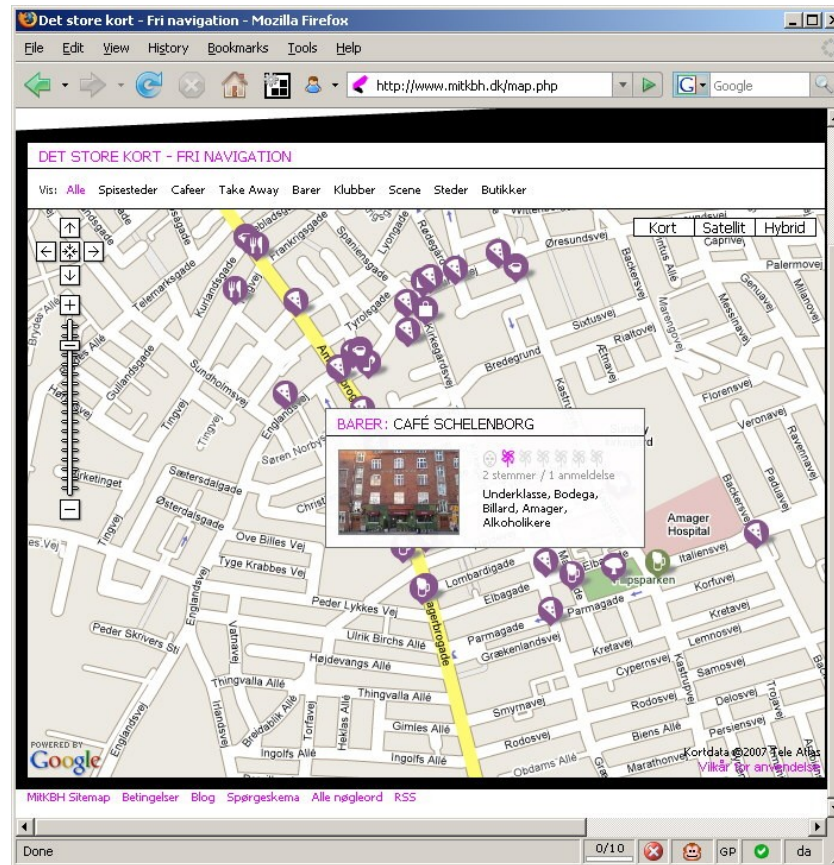

Mitkbh.dk - kort