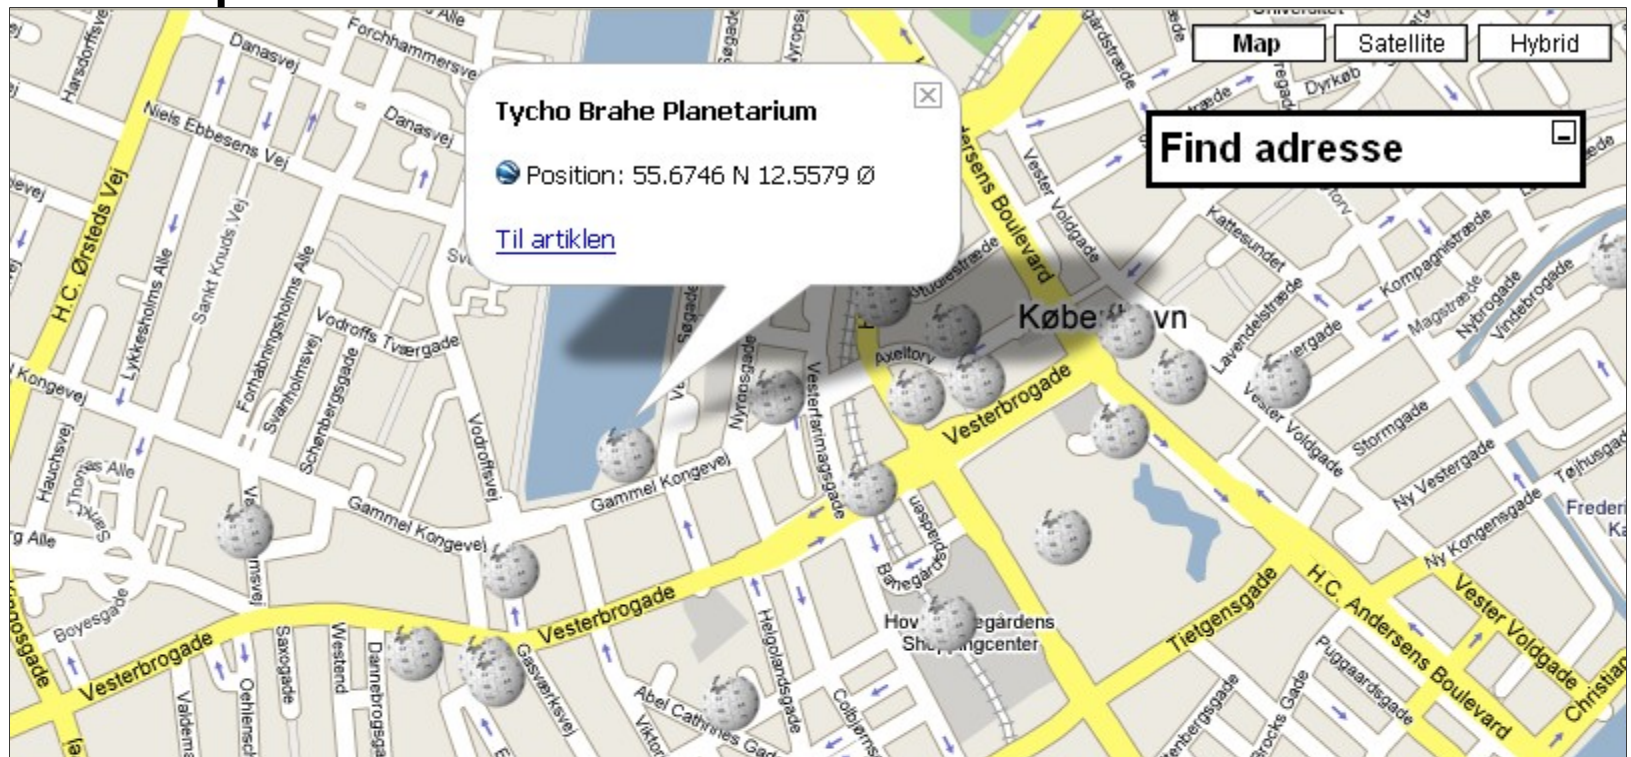

- Omtrent 50.000 rækker

Case: Smiley-siden

- Resultat: Kort med flere informationer

Case: Wikipedia

- Adskillige artikler er geotagget
- Wikipedia kan downloades

Case: Wikipedia

Formål med Findvej.dk, 1

- Dynamisk kort
- Ingen reloads ved panorering eller adresseopslag