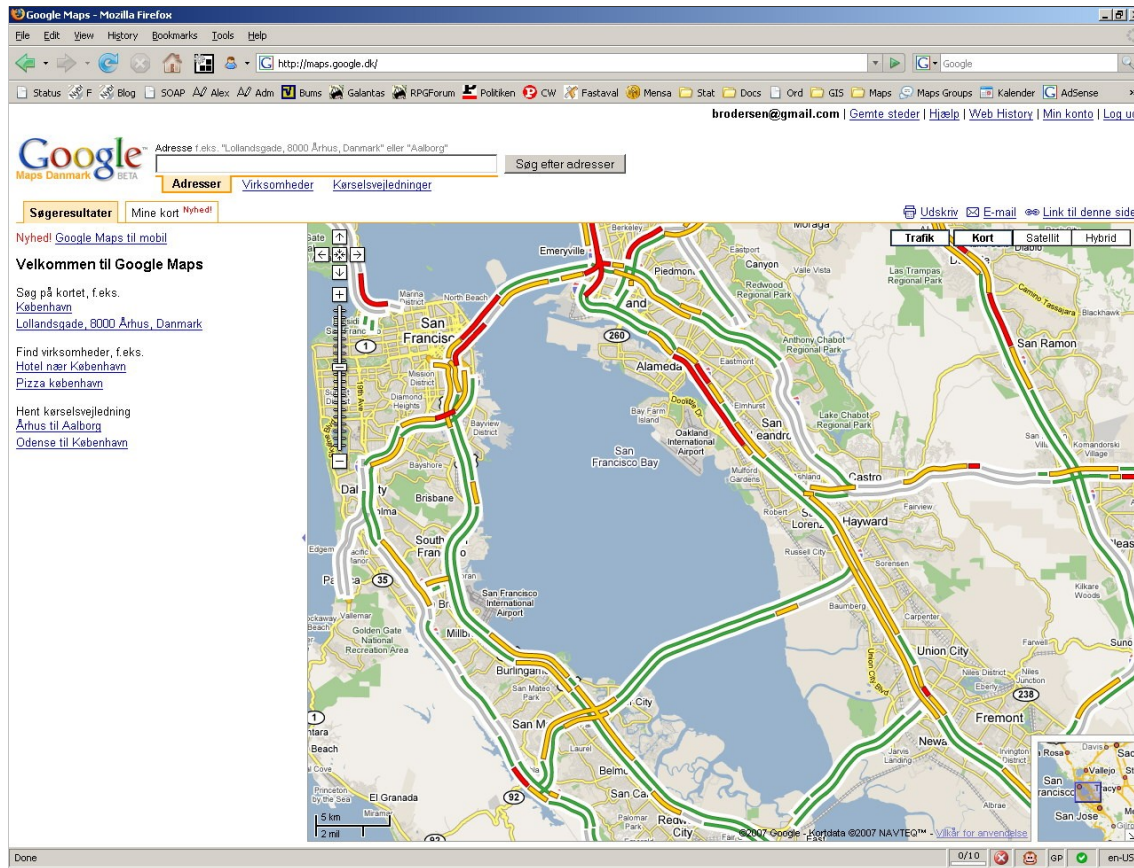

Google Maps - trafikvisning