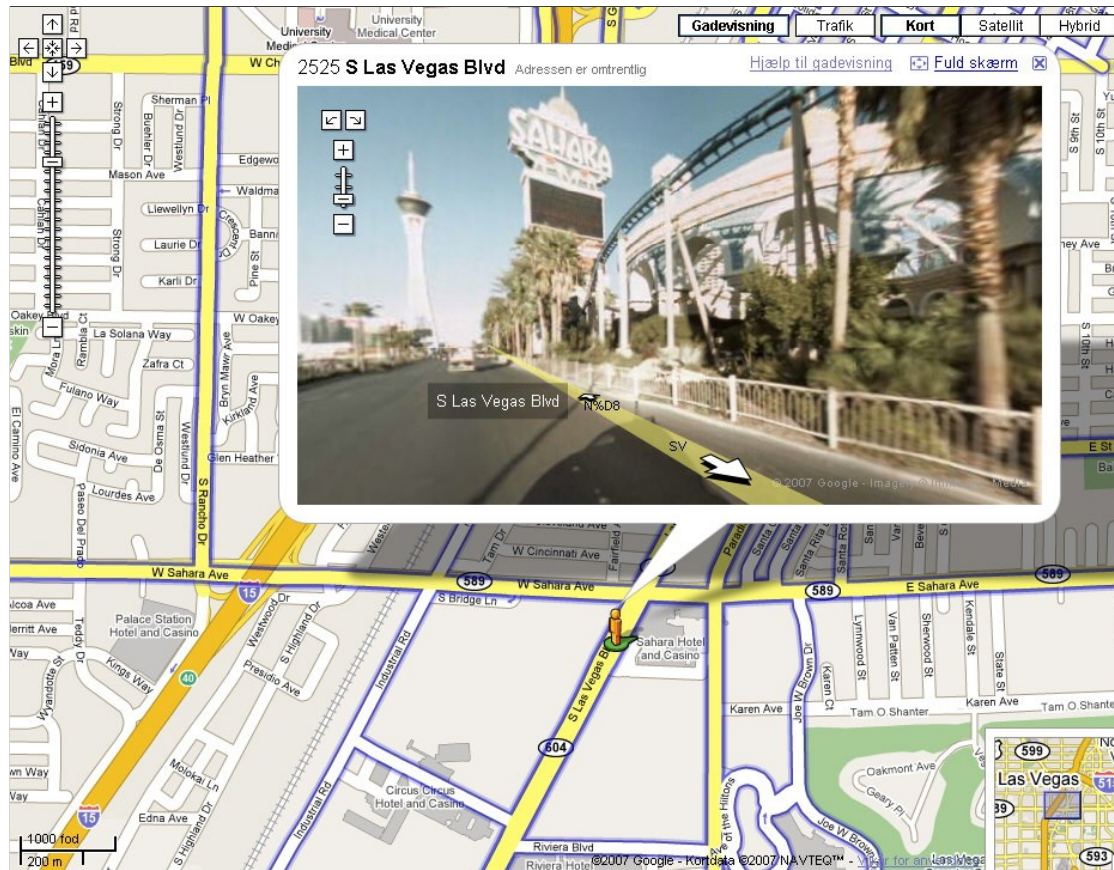

1. Kørsel mod nord ad Luganovej mod Rialtovej 23 m
2. Drej til venstre ved Rialtovej 64 m
3. Drej til venstre ved Kastрупvej 0,3 km
4. Drej til højre ved Højdevej 0,4 km
5. Drej til venstre ved Amagerbrogade 1,6 km
6. Fortsæt ad Amager Landevej 0,6 km
7. Drej til højre ved Tårnbyvej 1,1 km
8. Tag anden frakørsel ad Englandsvej i rundkørslen 0,5 km
9. Drej til højre, og flet sammen med E20 Væg med vejafgift på visse strækninger 221 km
10. Flet sammen med E45 67,5 km
11. Tag frakørslen ad 501 mod Århus C-S 9,1 km
12. Drej til venstre ved 15/Viby Ringvej 2,1 km
13. Hold til højre, og bliv på 15/Viby Ringvej Fortsæt ad 15 3,8 km
14. Drej til højre ved Paludan-Müllers Vej 0,9 km
15. Drej til venstre ved Åbogade 0,2 km

Til: Åbogade 15 8200 Rediger

Tilføj destination ...

Disse kørselsvejledninger er kun til brug ved planlægning. På grund af vejarbejde, trafik eller andre omstændigheder kan vejforholdene være anderledes end på kortetsletninger.

Kortdata ©2007 Tele Atlas

Google Maps - trafikvisning

Google Maps - street view

Street view og ruteplaner

- Ruteplan i dag: Kort eller beskrivelse
- Billeder af afkørsler, kendemærker

KML: Keyhole Markup Language